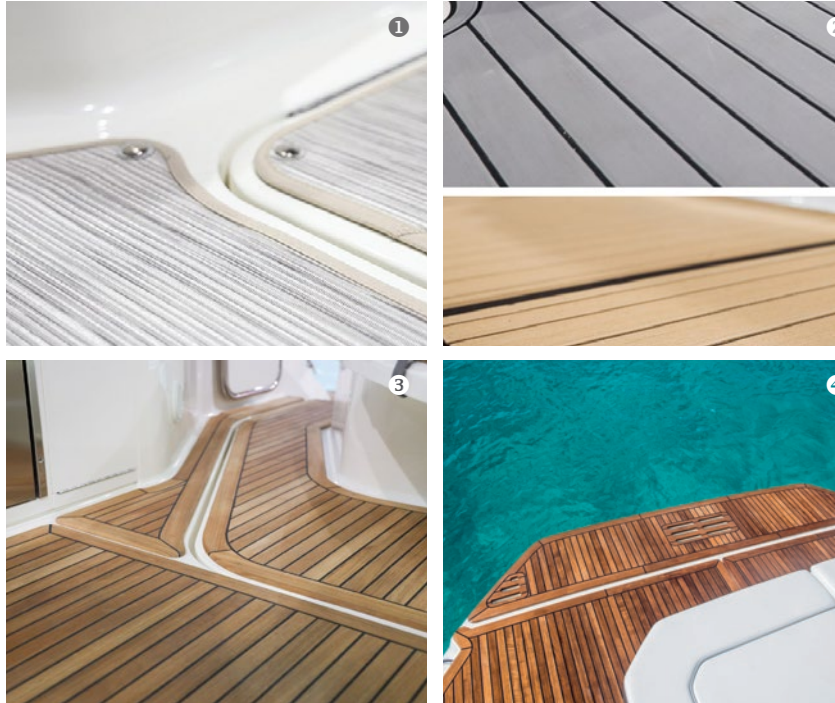

Fabrics & Finishes

FLOORING | SOL | SUELOS | FUSSBODEN

	INFINITY FLOORING ¹	SEADEK ²	TEAK COCKPIT ³	TEAK SWIM PLATFORM ⁴
SPX / SUN SPORT 230	OPT	OPT	-	-
SLX / SUN SPORT 250	OPT	OPT	OPT	OPT
SDX	OPT	OPT	OPT	OPT
SUNDANCER	OPT	OPT	OPT	OPT

	WALNUT WOOD INTERIOR WITH LUXURY SHOJI DOORS ⁵	DRIFT WOOD WITH LUXURY SHOJI DOORS ⁶
SUNDANCER	STD	OPT