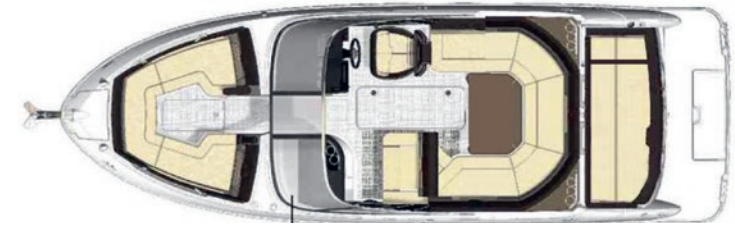

Sea Ray®

SLX 250

SLX 250

SLX 250

7,9 M | 2,59 M

283 L

2400 KG

12 P / 968 KG